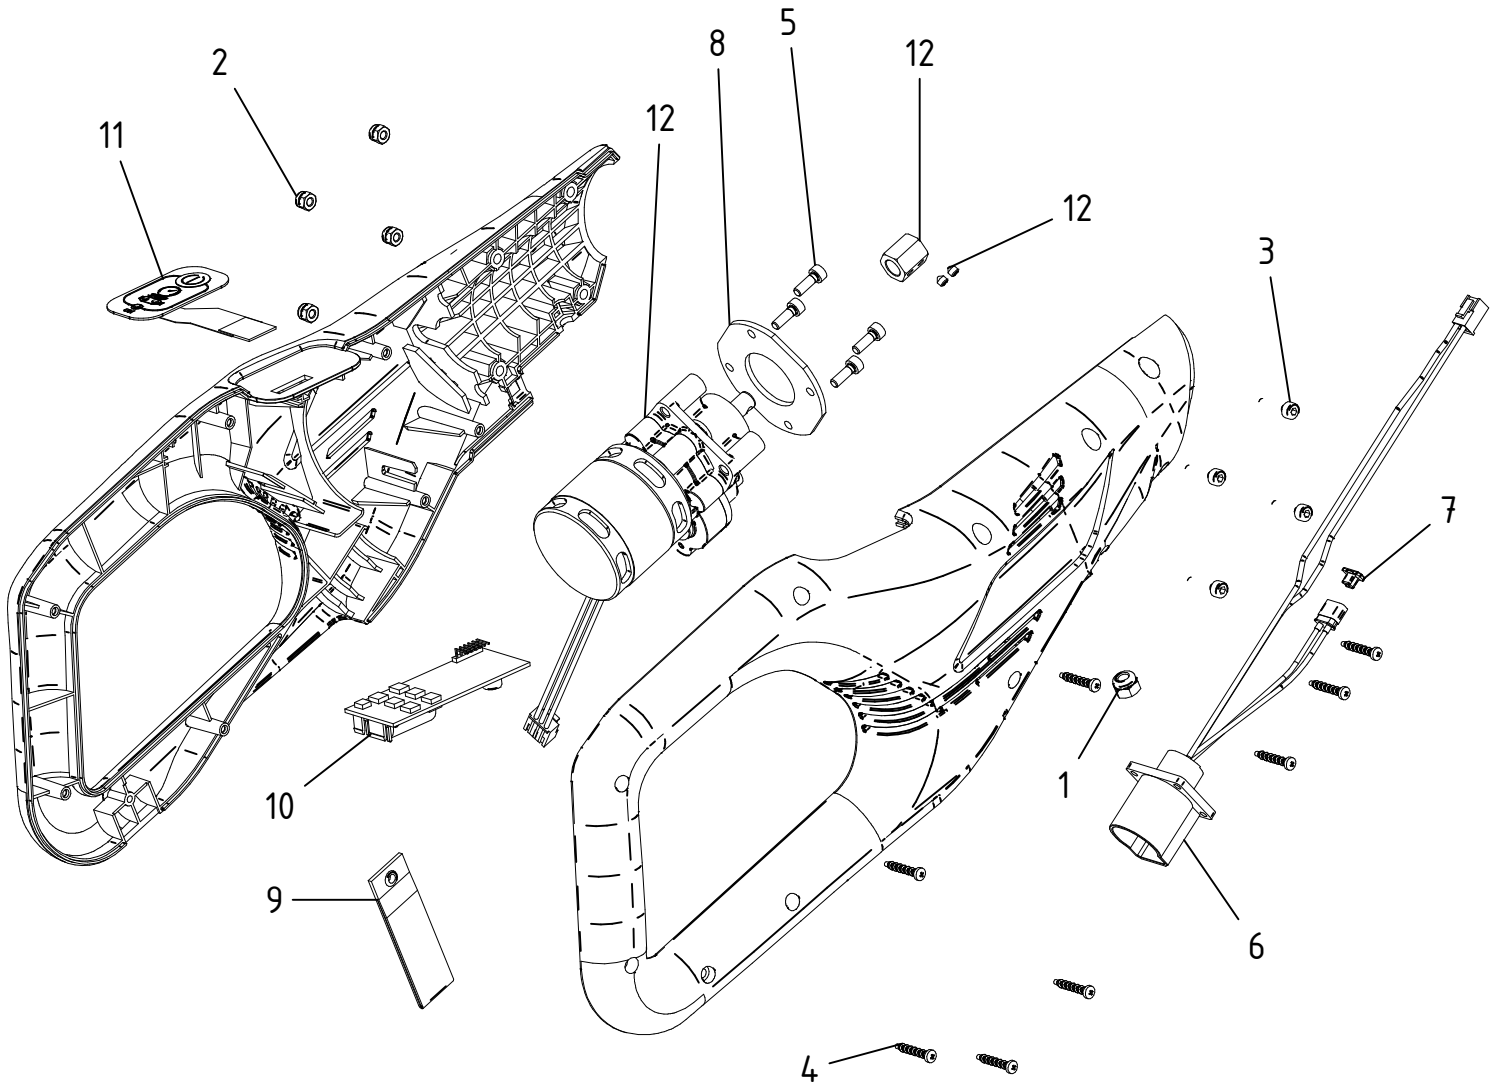

Unità di potenza 58 PLUS - POWE.0160

CAMPAGNOLA S.r.l - Tav.: 0350.0644 Release / Versione 01

CAMPAGNOLA

UFF. TECNICO RICAMBI - RIPRODUZIONE VIETATA

Unità di potenza 58 PLUS - POWE.0160

CAMPAGNOLA S.r.l - Tav.: 0350.0644 Release / Versione 01

Pos	Q.tà	Codice	Descrizione
1	1	0100.0100	Dado autobl. M 6 - UNI 7473 zinc.
2	4	0100.0105	Dado autobl. M 4 - UNI 7473 zinc.
3	4	0106.0170	Vite TCCE M4x16 UNI 5931 12.9 Nera
4	8	0106.0536	VITE-TCB-W1452-T10-10.9-(A3K)-3,5X20
5	4	0106.0540	Vite TCCE M4x12 8.8 UNI 5931 Zincata + PRECOTE 30
6	1	0120.0664	Cablaggio Power 58 PLUS
7	1	0133.0222	Tappo connettore XT30
8	1	0135.0131	Piastrino supporto motoriduttore POWER 58
9	1	0160.0296	Fettuccia guida cavo alimentazione
10	1	0218.0234	Scheda elettronica motore brushless 58V
11	1	0218.0235	Tastiera comandi Power 58 V
12	1	6146.0044	Motoriduttore completo 48 V AXI-4120-CA + giunto esag.
13	1	PACK.1923	Kit Cover Power 58 PLUS + tastiera comandi + Etichette