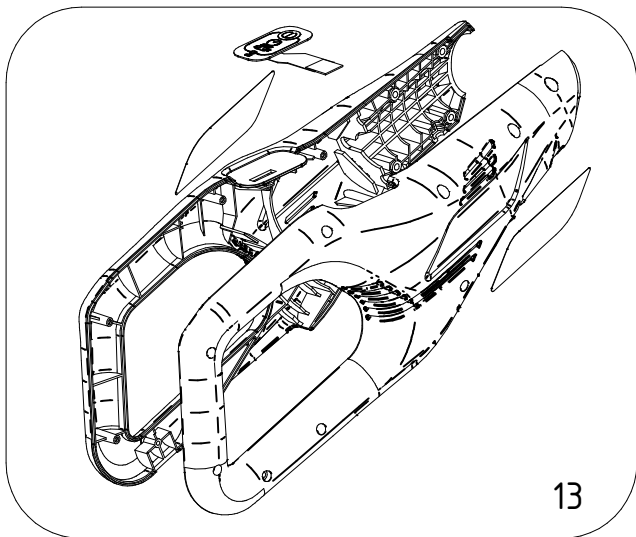

Unità di potenza 58 PLUS - POWE.0160

CAMPAGNOLA S.r.l - Tav.: 0350.0644 Release / Versione 01

CAMPAGNOLA

UFF. TECNICO RICAMBI - RIPRODUZIONE VIETATA

Unità di potenza 58 PLUS - POWE.0160

CAMPAGNOLA S.r.l - Tav.: 0350.0644 Release / Versione 01

Pos	Q.tà	Codice	Descrizione
1	1	0100.0100	Dado autobl. M 6 - UNI 7473 zinc.
2	4	0100.0105	Dado autobl. M 4 - UNI 7473 zinc.
3	4	0106.0170	Vite TCCE M4x16 UNI 5931 12.9 Nera
4	8	0106.0536	VITE-TCB-W1452-T10-10.9-(A3K)-3,5X20
5	4	0106.0540	Vite TCCE M4x12 8.8 UNI 5931 Zincata + PRECOTE 30
6	1	0120.0664	Cablaggio Power 58 PLUS
7	1	0133.0222	Tappo connettore XT30
8	1	0135.0131	Piastrino supporto motoriduttore POWER 58
9	1	0160.0296	Fettuccia guida cavo alimentazione
10	1	0218.0234	Scheda elettronica motore brushless 58V
11	1	0218.0235	Tastiera comandi Power 58 V
12	1	6146.0044	Motoriduttore completo 48 V AXI-4120-CA + giunto esag.
13	1	PACK.1923	Kit Cover Power 58 PLUS + tastiera comandi + Etichette